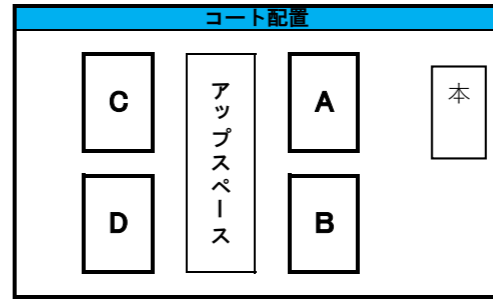

Jブロック		(Aコート)					
	①	②	勝ち点	得失点	総得点	順位	
28	開西つつじが丘	A8 ○ 15 - 0	A10 ○ 16 - 0	6	31	31	1
29	音更 Jr	● 0 - 15	● 0 - 16	0	-31	0	2

Kブロック		(B・Cコート)						
	鈴蘭	中札内	足寄	清水	勝ち点	得失点	総得点	順位
31	鈴蘭	B8 ○ 4 - 0	B10 ○ 7 - 0	B12 ○ 4 - 0	9	15	15	1
32	中札内	● 0 - 4	C12 ○ 4 - 0	C10 ● 0 - 1	3	-1	4	3
33	足寄	● 0 - 7	● 0 - 4	C8 ● 0 - 3	0	-14	0	4
34	清水	● 0 - 4	○ 1 - 0	○ 3 - 0	6	0	4	2

リーグ試合進行表

試合	時間	Aコート	審判	試合	時間	Bコート	審判
1	8:30	芽室 : 光南	②	1	8:30	帯広FC : SS Jr	②
2	9:10	音更ユニオン : 川西	①	2	9:10	豊成 : 本別・池田	①
3	9:50	芽室 : 浦幌	④	3	9:50	帯広FC : 若葉	④
4	10:30	音更ユニオン : 陸別	③	4	10:30	豊成 : SHIKAOI	③
5	11:10	光南 : 浦幌	⑥	5	11:10	SS Jr : 若葉	⑥
6	11:50	川西 : 陸別	⑤	6	11:50	本別・池田 : SHIKAOI	⑤
チーム入れ替え							
7	12:40	札南WEED : 御影	⑧	7	12:40	大樹 : 帯広 Jr	⑧
8	13:20	開西つつじが丘 : 啓西	⑦	8	13:20	鈴蘭 : 中札内	⑦
9	14:00	札南WEED : 広尾	⑩	9	14:00	大樹 : 士幌	⑩
10	14:40	開西つつじが丘 : 啓西	⑨	10	14:40	鈴蘭 : 足寄	⑨
11	15:20	御影 : 広尾	協会	11	15:20	帯広 Jr : 士幌	⑫
12	16:00			12	16:00	鈴蘭 : 清水	⑪
チーム入れ替え							
7	12:40	しんとく : 帯広中央	⑧				
8	13:20	足寄 : 清水	⑦				
9	14:00	しんとく : 緑陽台	⑩				
10	14:40	中札内 : 清水	⑨				
11	15:20	帯広中央 : 緑陽台	⑫				
12	16:00	中札内 : 足寄	⑪				

※ 試合結果は主審が試合終了後すぐにトランシーパーで本部へ報告すること。
※ 試合時間は前後することがありますのでご注意ください。
※ 原則としてアディショナルタイムの適用はなしとします。
タイムテーブルがタイトなため、スムーズな進行にご協力ください。

- ◆競技規則は、本年度(公財)日本サッカー協会サッカー競技規則及び8人制サッカー競技規則による。
- ◆順位は勝ち点(勝ち3、分け1、負け0)、得失点差、総得点、当該チームの戦績、抽選の順で決定する。
- ◆2日目は以下の条件を満たしたチームが決勝トーナメント、他チームで順位別リーグを行う。
  - ・ A~Jブロックの1位のチーム。
  - ・ A~Jブロックの2位のうち成績上位の4チーム。
  - ・ Kブロックの1位と2位のチーム

◆新型コロナウイルス感染拡大防止のためガイドラインなどをよく読んでから参加すること。
◆集合時間は各チームの試合の1時間前から。試合終了後は、速やかに解散願います。
◆自チームの試合20分前までに、「①健康チェックシート」及び「②団体用チェックリスト」を本部へ提出してください(①は返却します。②は返却しないため2日分用意すること)。

試合時間	
A~Jブロック	15分-5分-15分
Kブロック	12分-3分-12分

◎観戦は当該チーム関係者に限ります。

協議当番	集合時間	集合場所	対象チーム
設営	朝7:30	本部前	各コート第1試合のチーム
撤収	試合終了次第	各コート	各コート最終試合のチーム