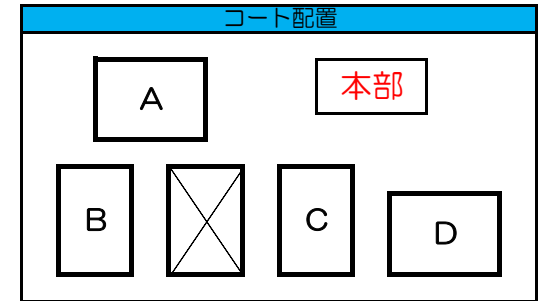

- ※ 試合時間は前後することがありますのでご注意ください。
- ※ 原則としてアディショナルタイムの適用はなしとします。
- ※ タイムテーブルがタイトなため、スムーズな進行にご協力ください。
- 競技規則は、本年度(公財)日本サッカー協会サッカー競技規則及び8人制サッカー競技規則による。
- 順位は勝ち点(勝ち3、分け1、負け0)、得失点差、総得点、当該チームの戦績、抽選の順で決定する。
- 各ブロックの1位チームを表彰します。順位が確定したら、選手は本部席へ来てください。
- 新型コロナウイルス感染拡大防止のため、ガイドラインなどをよくお読みの上ご参加ください。
- 集合時間は各チームの試合の1時間前から。試合終了後は、速やかに解散願います。
- 自チームの試合20分前までに、本部へ「健康チェックシート」を提出してください。
- 帽子の着用やこまめな水分補給など、暑熱対策・熱中症対策もお願いします。
- 審判研修会【レディースホイッスルデイ!】を開催します。
- 審判割り当てが一部変更となる場合があります。

○登録選手は、全試合の前半・後半いずれかの出場を義務付ける。
○観戦は当該チーム関係者に限ります。

試合時間	全ブロック 12分-3分-12分

協議当番	集合時間	集合場所	対象チーム
設営	朝7:30	本部前	各コート 第1試合のチーム
撤収	試合終了次第	各コート	各コート 最終試合のチーム